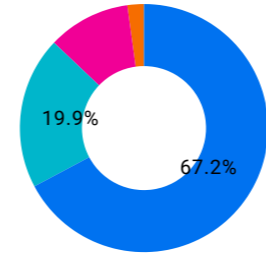

Puontpyölinjärvi-Frankböleträsket

Vedenlaatu: Mittauspaikat ja ajankohdat

Record Count
17 • ● 531

Paikan nimi
● Puontpyölinjärvi 3 ● Puontpyölinjärvi 1 ● Puontpyölinjärvi
● Puontpyölinj. Pilsnäs 4

● Puontpyölinjärvi 3
● Puontpyölinjärvi 1
● Puontpyölinjärvi
● Puontpyölinj. Pilsnäs 4