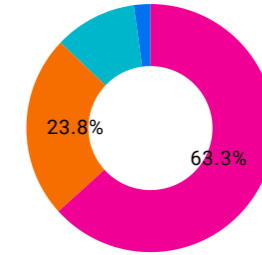

Puontpyölinjärvi-Frankböleträsket

Vedenlaatu: Mittauspaikat ja ajankohdat

Record Count
17 • ● 531

Paikan nimi
● Puontpyölinjärvi 3 ● Puontpyölinjärvi 1 ● Puontpyölinjärvi
● Puontpyölinj. Pilsnäs 4

● Puontpyölinjärvi 3
● Puontpyölinjärvi 1
● Puontpyölinjärvi
● Puontpyölinj. Pilsnäs 4