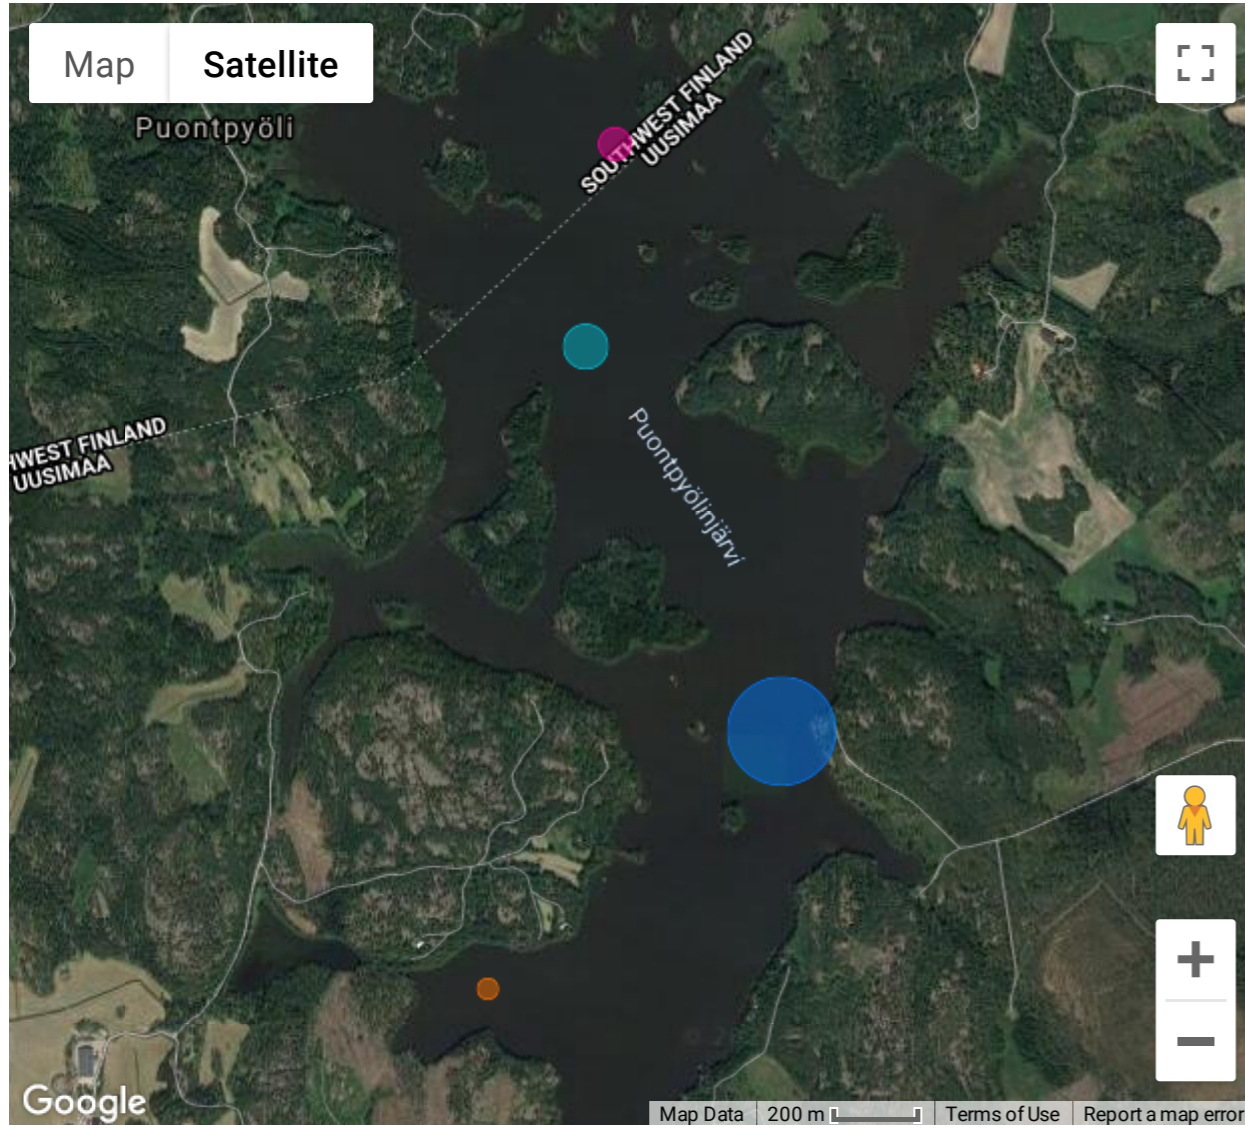

Puontpyölinjärvi-Frankböleträsket

Vedenlaatu: Mittauspaikat ja ajankohdat

Record Count
17 • ● 531

Paikan nimi
● Puontpyölinjärvi 3 ● Puontpyölinjärvi 1 ● Puontpyölinjärvi
● Puontpyölinj. Pilsnäs 4

● Puontpyölinjärvi 3
● Puontpyölinjärvi 1
● Puontpyölinjärvi
● Puontpyölinj. Pilsnäs 4

● Uudenmaan ELY-keskus
● Eurofins Env. Testing Finland Oy, Lahti
● Varsinais-Suomen ELY-keskus
● Länsi-Uudenmaan vesi ja ympäristö ry.

● Uudenmaan ELY-vastuualue
● Varsinais-Suomen ELY-vastuualue

Mittauksia
16

	Näytteenottoaika ^	Paikan nimi	Näytteenottol...	Record Count
1.	31 Jul 1979, 14:00:00	Puontpyölinjärvi	Varsinais-Suome...	36
2.	15 Jan 1992, 11:00:00	Puontpyölinjärvi 1	Uudenmaan ELY-...	58
3.	28 Jul 1993, 11:00:00	Puontpyölinjärvi 1	Uudenmaan ELY-...	59
4.	31 Jan 1995, 12:45:00	Puontpyölinjärvi	Varsinais-Suome...	49
5.	4 Feb 2004, 11:00:00	Puontpyölinjärvi 1	Uudenmaan ELY-...	40
6.	14 Aug 2006, 13:30:00	Puontpyölinjärvi 3	Uudenmaan ELY-...	62
7.	19 Jul 2007, 13:00:00	Puontpyölinj. Pilsnäs 4	Länsi-Uudenmaa...	17
8.	18 Feb 2009, 13:30:00	Puontpyölinjärvi 3	Uudenmaan ELY-...	37

Mittaustuloksia eri syvyyksillä (värit)

Suure (suomeksi): Happi, liukoinen (1) ▾

Paikan nimi: Puontpyölinjärvi 3 (1) ▾