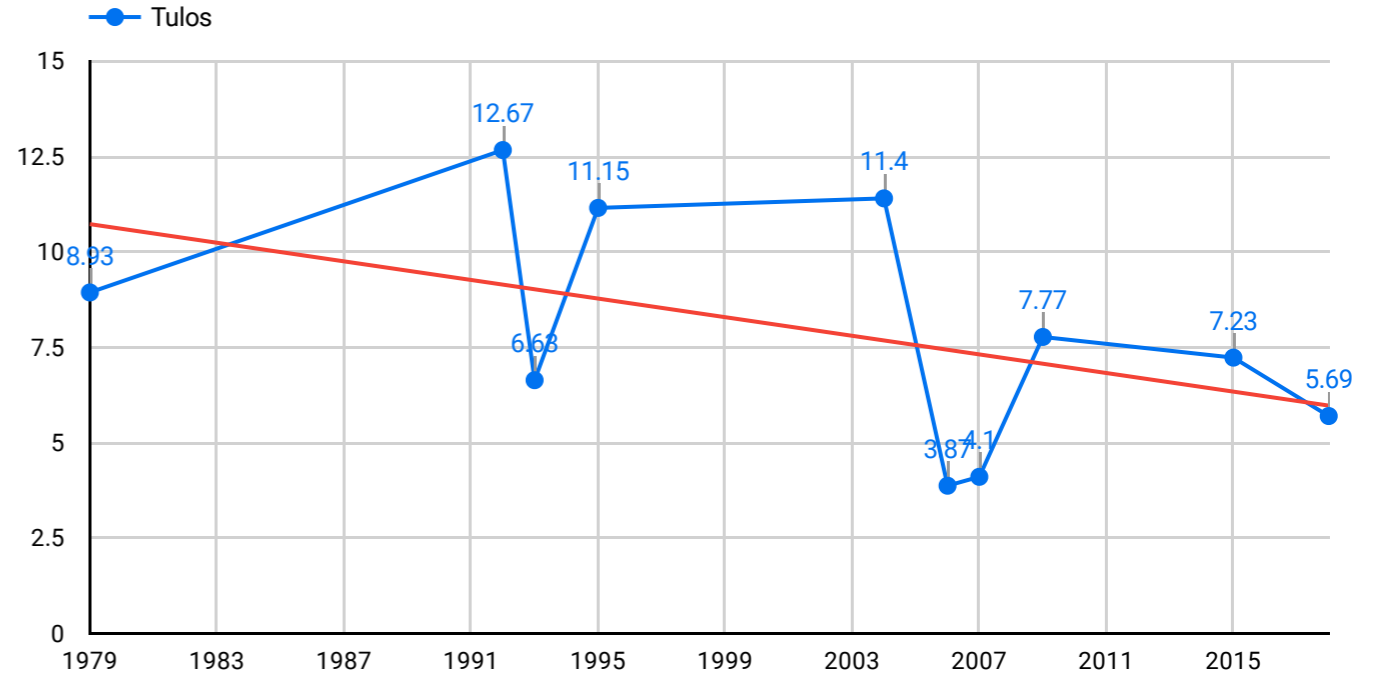

Näytesyvyys Record Co...

🔍 Type to search

- 9,8 1
- 9,7 2
- 9,6 3

Paikan syvyys... Record Co...

🔍 Type to search

- 10.8 40
- 9.3 9
- 8 2

Paikan nimi Record Cou...

🔍 Type to search

- Puontpyölinjärvi 3 40
- Puontpyölinjärvi 1 9
- Puontpyölinjärvi 7
- Puontpyölinj. Pilsnäs 4 2

	Näytteenottoaika	Paikan nimi	Paika...	Näytesyv...	Suure (suo...	Suur...	Tulos
1.	31 Jul 1979, 14:00:...	Puontpyölinjärvi	7.5	1,0	Happi, liukoinen	O2D	9.8
2.	31 Jul 1979, 14:00:...	Puontpyölinjärvi	7.5	6,5	Happi, liukoinen	O2D	7.7
3.	31 Jul 1979, 14:00:...	Puontpyölinjärvi	7.5	5,0	Happi, liukoinen	O2D	9.3
4.	15 Jan 1992, 11:00:...	Puontpyölinjärvi 1	9.3	3,0	Happi, liukoinen	O2D	13.1
5.	15 Jan 1992, 11:00:...	Puontpyölinjärvi 1	9.3	1,0	Happi, liukoinen	O2D	14.7
6.	15 Jan 1992, 11:00:...	Puontpyölinjärvi 1	9.3	8,3	Happi, liukoinen	O2D	10.2
7.	28 Jul 1993, 11:00:...	Puontpyölinjärvi 1	9.3	1,0	Happi, liukoinen	O2D	8.9