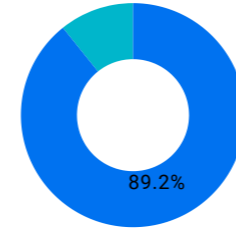

● Uudenmaan ELY-vastuualue
● Varsinais-Suomen ELY-vastuualue

Mittauksia
16

	Näytteenottoaika ^	Paikan nimi	Näytteenottol...	Record Count
1.	31 Jul 1979, 14:00:00	Puontpyölinjärvi	Varsinais-Suome...	36
2.	15 Jan 1992, 11:00:00	Puontpyölinjärvi 1	Uudenmaan ELY-...	58
3.	28 Jul 1993, 11:00:00	Puontpyölinjärvi 1	Uudenmaan ELY-...	59
4.	31 Jan 1995, 12:45:00	Puontpyölinjärvi	Varsinais-Suome...	49
5.	4 Feb 2004, 11:00:00	Puontpyölinjärvi 1	Uudenmaan ELY-...	40
6.	14 Aug 2006, 13:30:00	Puontpyölinjärvi 3	Uudenmaan ELY-...	62
7.	19 Jul 2007, 13:00:00	Puontpyölinj. Pilsnäs 4	Länsi-Uudenmaa...	17
8.	18 Feb 2009, 13:30:00	Puontpyölinjärvi 3	Uudenmaan ELY-...	37